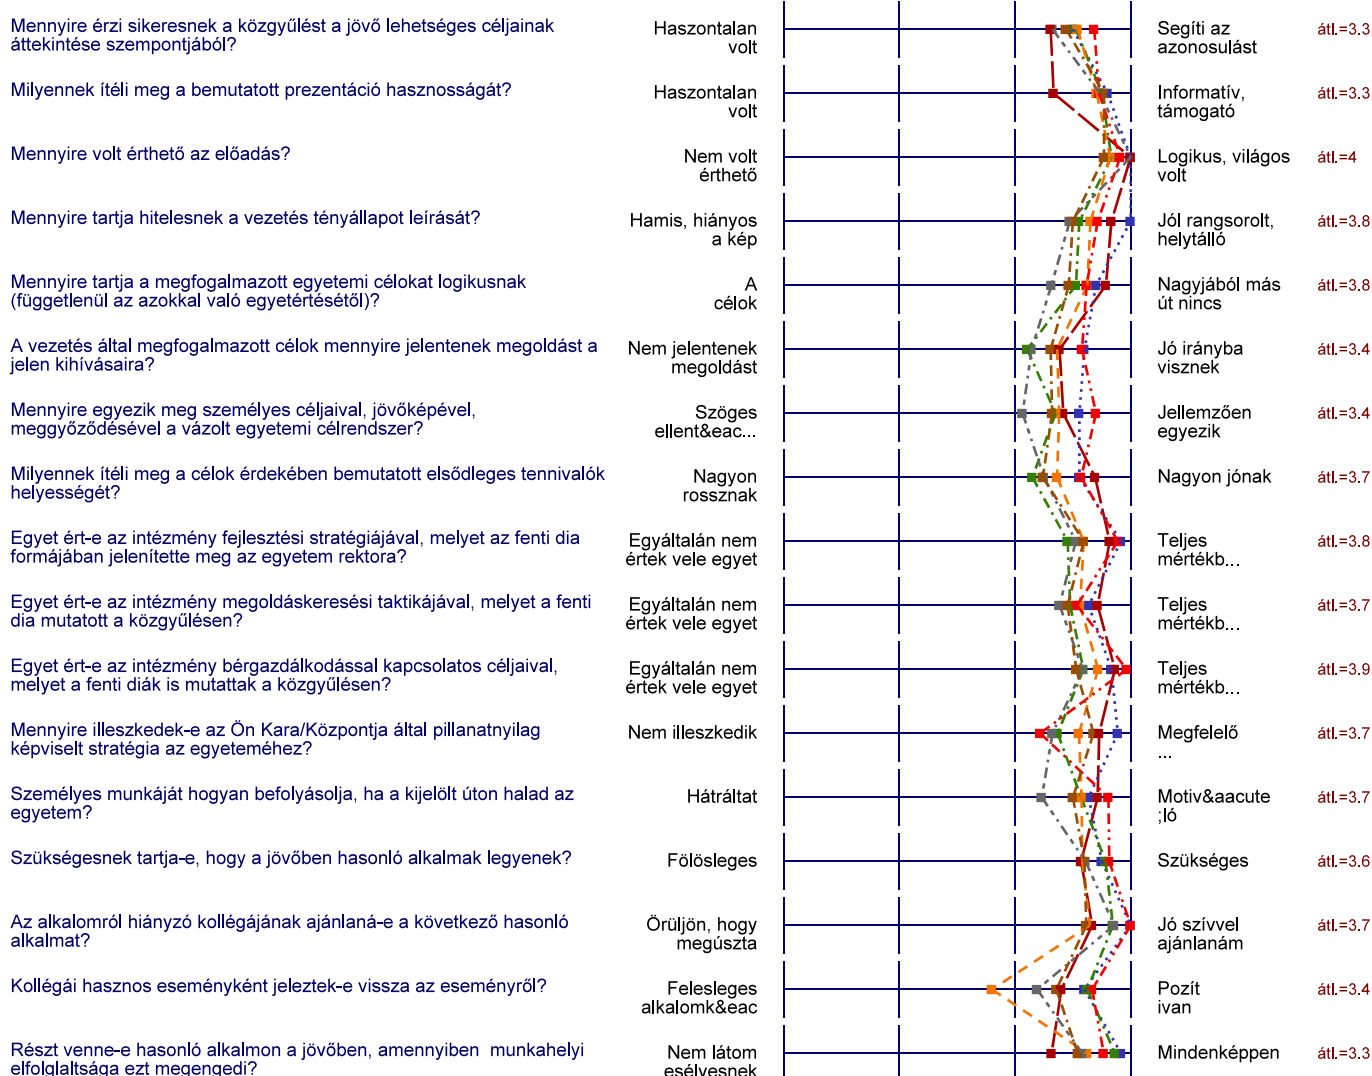

Profil

Alegység: **MIR központ**
Tanár neve: **Egyetem**
Kurzus neve: **EK-AREK-2012**
(felmérés neve)

Összehasonlító vonal: **Egyetem**
Kurzus neve: **EK-TMPK-2012**
(felmérés neve)

Összehasonlító vonal: **Egyetem**
Kurzus neve: **EK-NIK-2012**
(felmérés neve)

Összehasonlító vonal: **Egyetem**
Kurzus neve: **EK-KGK-2012**
(felmérés neve)

Összehasonlító vonal: **Egyetem**
Kurzus neve: **EK-RKK-2012**
(felmérés neve)

Összehasonlító vonal: **Egyetem**
Kurzus neve: **EK-KVK-2012**
(felmérés neve)

Összehasonlító vonal: **Egyetem**
Kurzus neve: **EK-BGK-2012**
(felmérés neve)