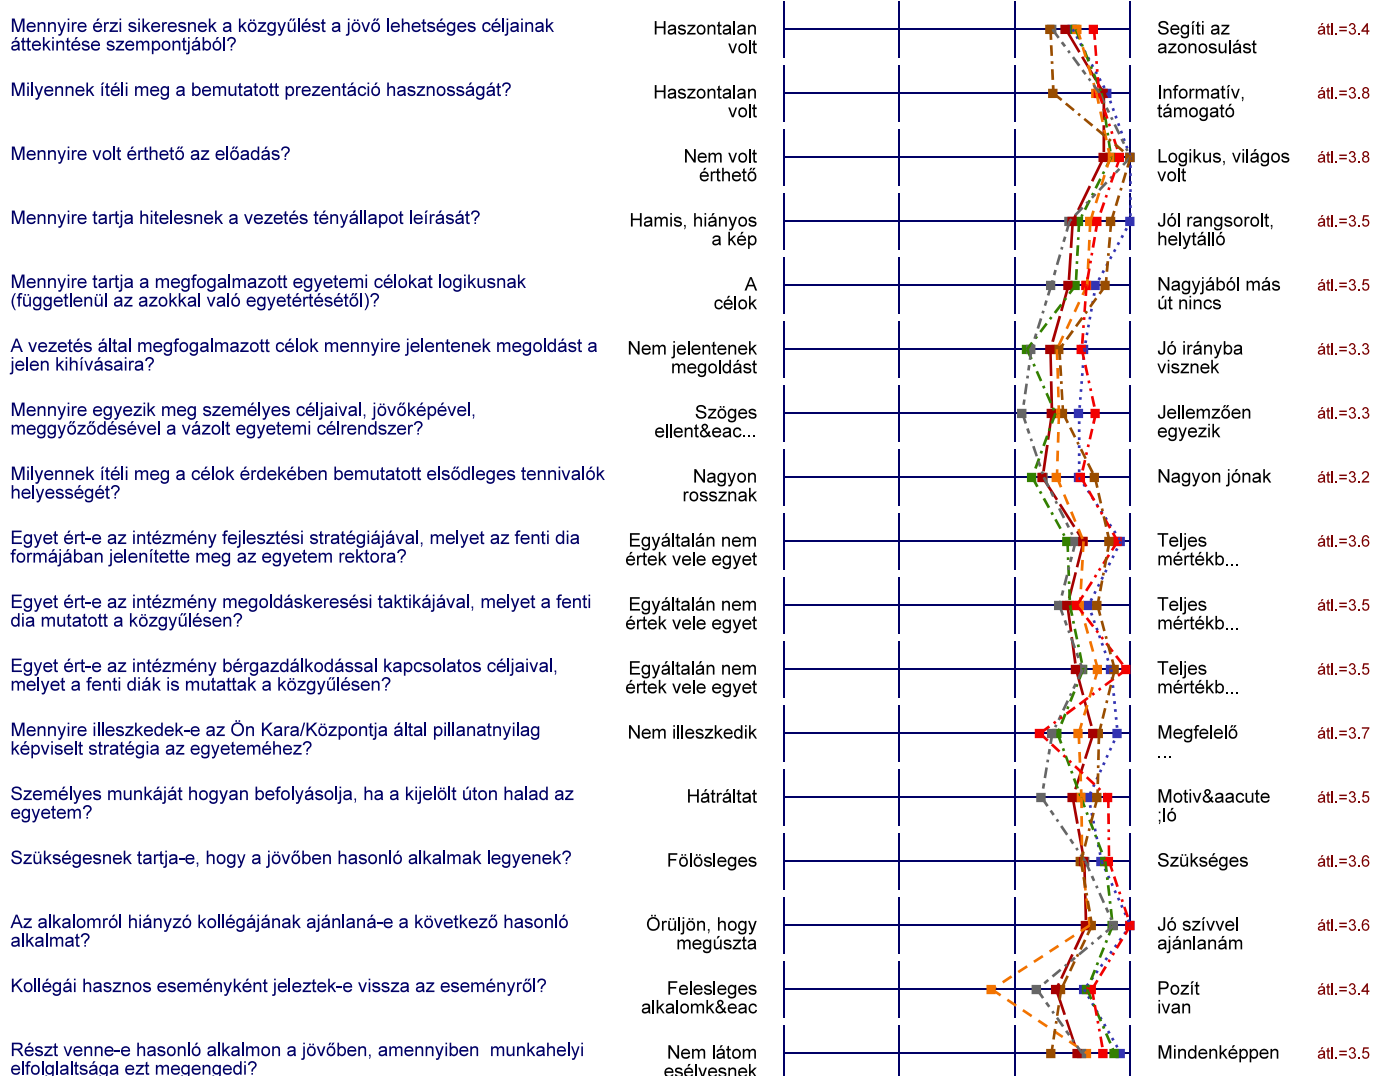

Profil

Alegység: **MIR központ**
Tanár neve: **Egyetem**
Kurzus neve: **EK-BGK-2012**
(felmérés neve)

Összehasonlító vonal: **Egyetem**
Kurzus neve: **EK-TMPK-2012**
(felmérés neve)

Összehasonlító vonal: **Egyetem**
Kurzus neve: **EK-NIK-2012**
(felmérés neve)

Összehasonlító vonal: **Egyetem**
Kurzus neve: **EK-KGK-2012**
(felmérés neve)

Összehasonlító vonal: **Egyetem**
Kurzus neve: **EK-RKK-2012**
(felmérés neve)

Összehasonlító vonal: **Egyetem**
Kurzus neve: **EK-KVK-2012**
(felmérés neve)

Összehasonlító vonal: **Egyetem**
Kurzus neve: **EK-AREK-2012**
(felmérés neve)